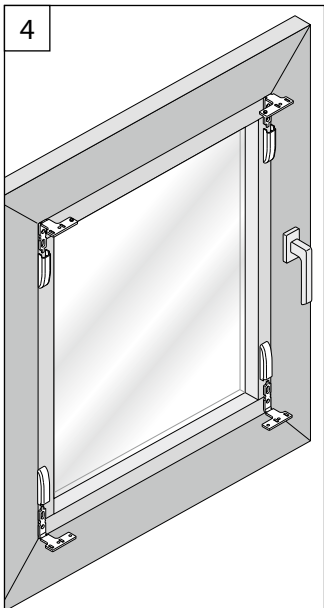

4

B Demontage

dismantling - démontage

5